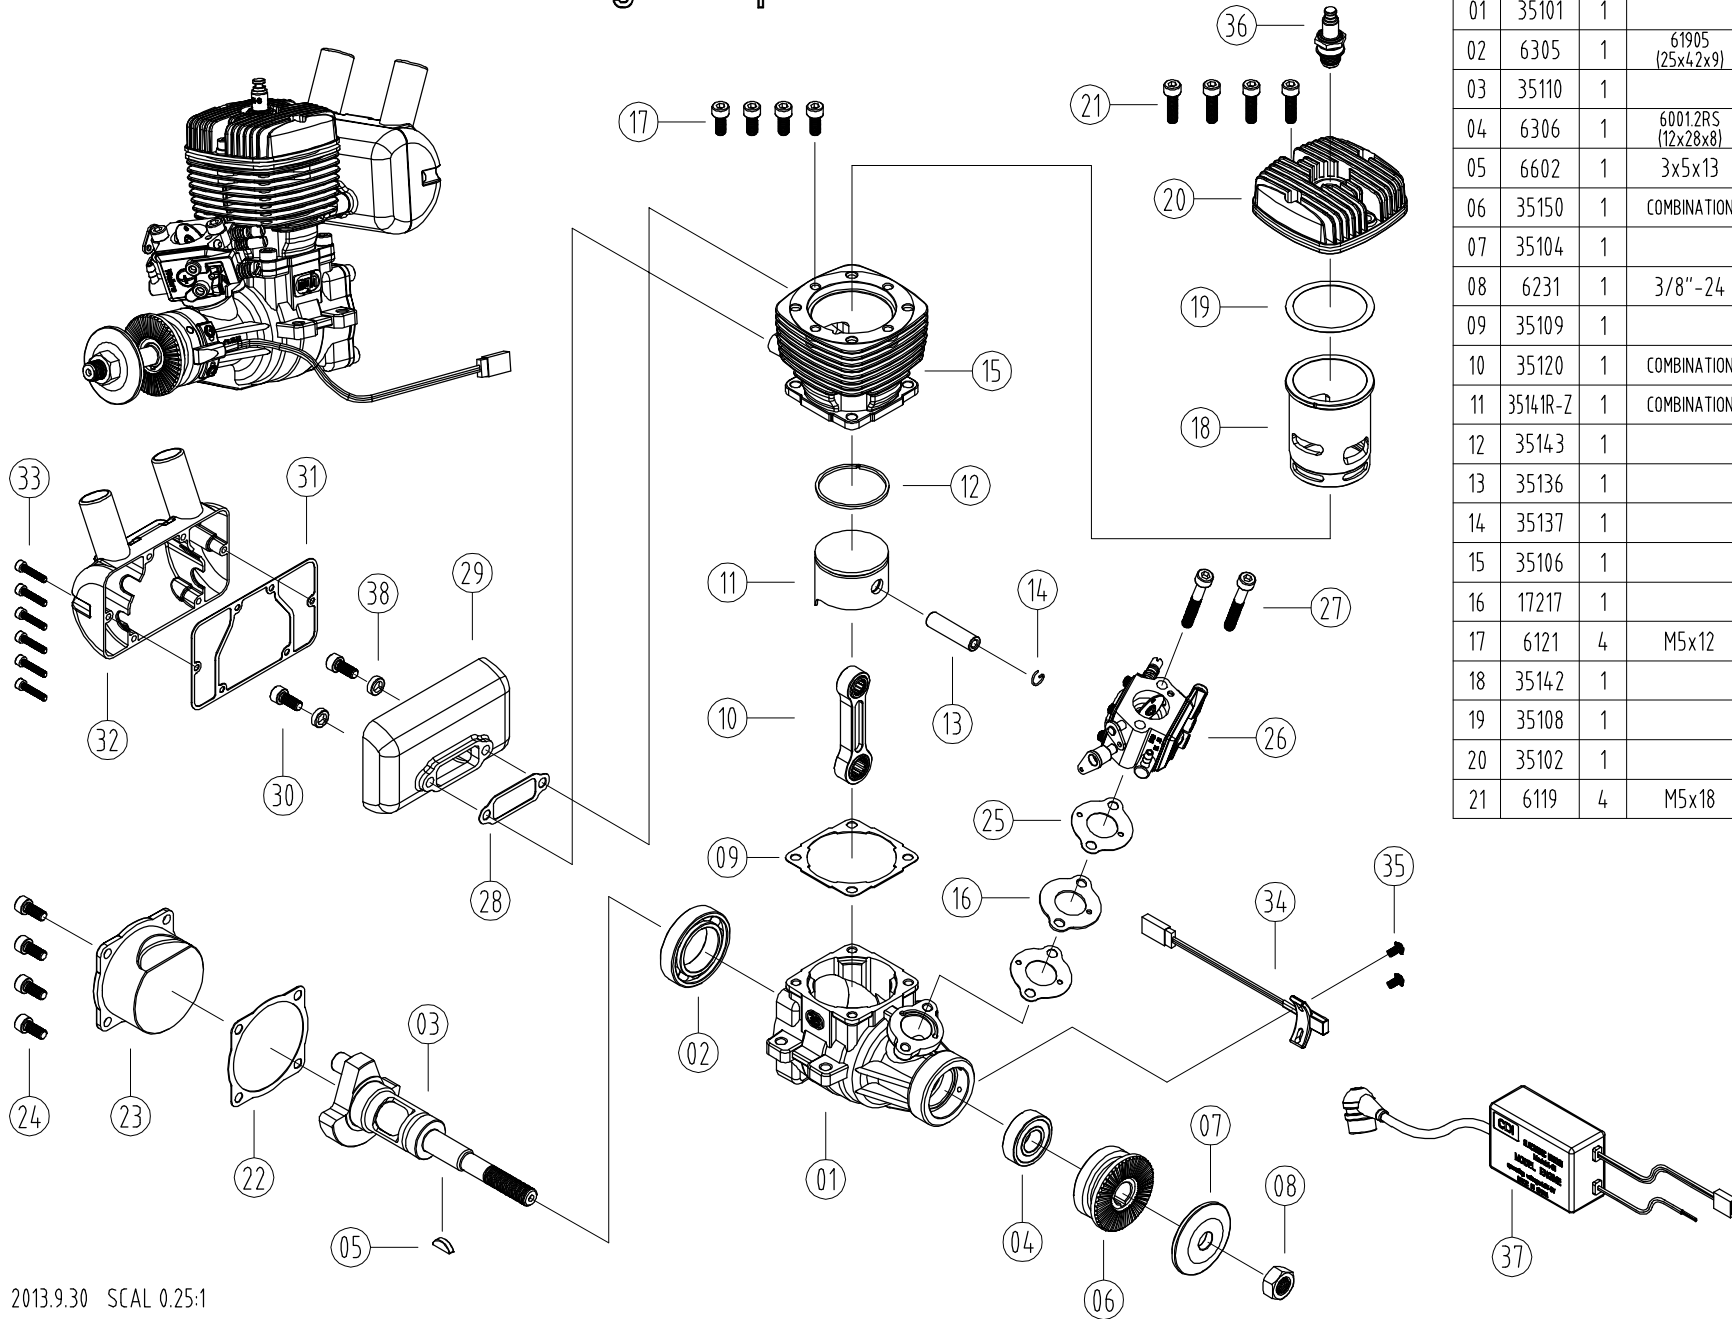

# GT35R GAS Engine Exploded Parts View

NO	PART	QTY	DESCRIPTION
01	35101	1	
02	6305	1	61905 (25x4.2x9)
03	35110	1	
04	6306	1	60012RS (12x28x8)
05	6602	1	3x5x13
06	35150	1	COMBINATION
07	35104	1	
08	6231	1	3/8"-24
09	35109	1	
10	35120	1	COMBINATION
11	3514R-Z	1	COMBINATION
12	35143	1	
13	35136	1	
14	35137	1	
15	35106	1	
16	17217	1	
17	6121	4	M5x12
18	35142	1	
19	35108	1	
20	35102	1	
21	6119	4	M5x18

NO	PART	QTY	DESCRIPTION
22	35107	1	
23	35103	1	
24	6121	4	M5x12
25	17216	2	
26	35200	1	WT664A
27	6116	2	M5x40
28	35406	1	
29	354011	1	
30	6122	2	M5x16
31	35404	1	
32	354021	1	
33	6106	6	M3x16
34	9103	1	A-01
35	9104	2	M3x5
36	9101	1	CM-6
37	9102	1	A-01
38	6413	2	5
39		1	ACCESSORY BAG
39-1	F38113	1	
39-2	35114	3	
39-3	6122	4	M5x16
39-4	6129	3	M5x14