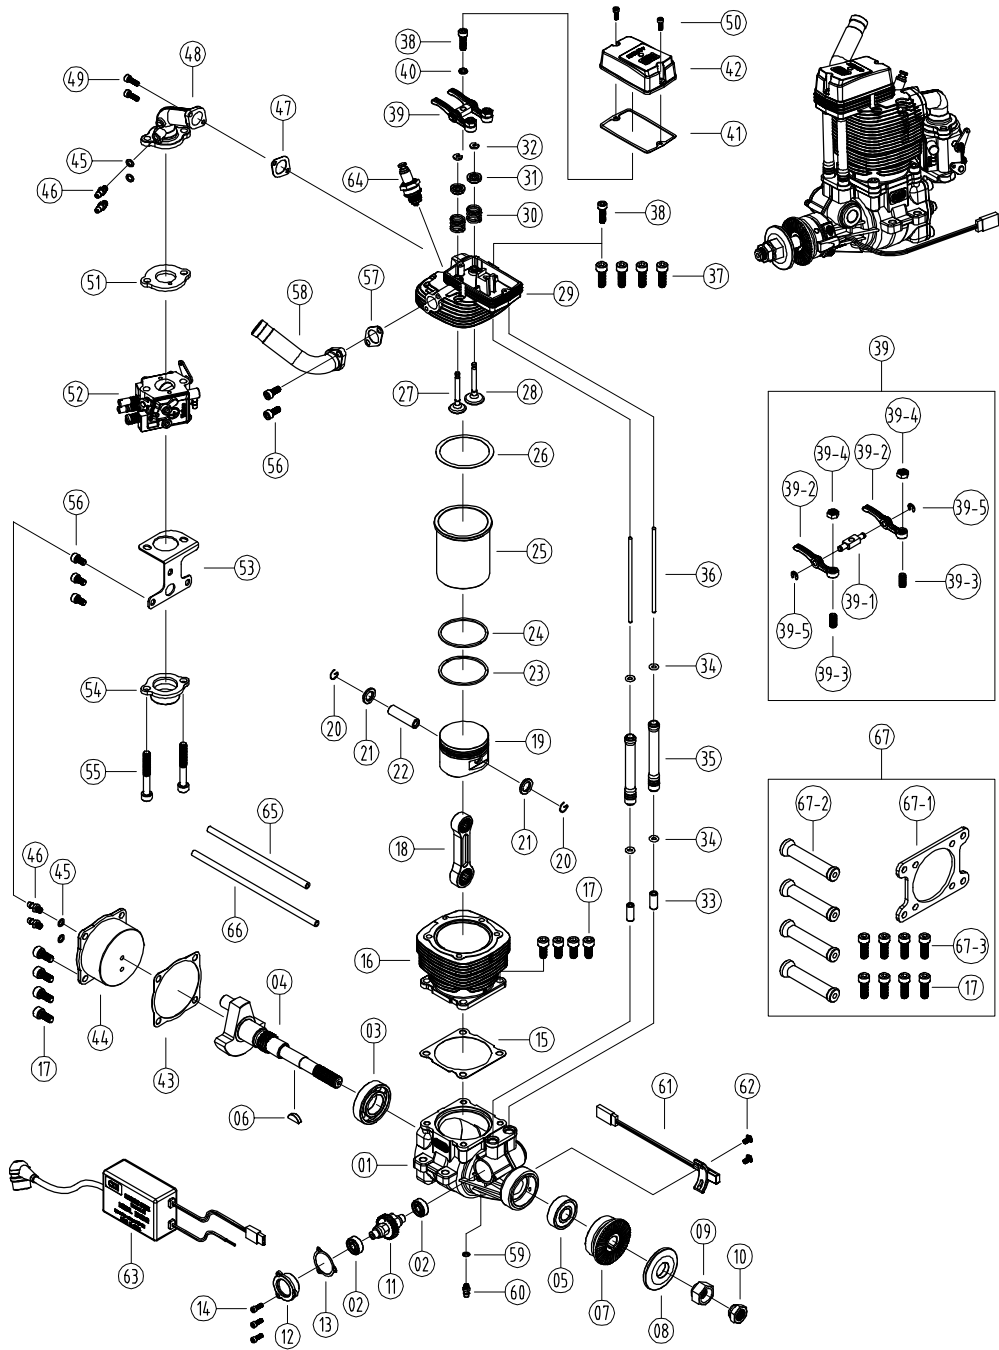

GF38 Four-Stroke GAS Engine Exploded Parts View

NO	PART	QTY	DESCRIPTION	NO	PART	QTY	DESCRIPTION	NO	PART	QTY	DESCRIPTION	NO	PART	QTY	DESCRIPTION	NO	PART	QTY	DESCRIPTION
01	F38101	1		16	F38106	1		31	F38313	2		41	F38316	1		56	6107	5	M4x10
02	6314	2	605 (5x14x5)	17	6121	12	M5x12	32	F38314	2		42	F38317	1		57	F38406	1	
03	6303	1	16003 (17x35x8)	18	F38120	1	COMBINATION	33	F38304	2		43	F38107	1		58	F38400W	1	
04	F38110	1		19	F38141	1		34	7308	4	5.8x1.3	44	F38103	1		59	7302	1	
05	6302	1	6002.2RS (10x26x8)	20	F38137	2		35	F38306	2		45	7303	4		60	5001	1	
06	6602	1	3x5x13	21	F38138	2		36	F38305	2		46	5002	4		61	9103	1	2002
07	F38150	1	COMBINATION	22	F38136	1		37	6122	4	M5x16	47	F38223	1		62	9104	2	M3x5
08	F38104	1		23	F38143Z	1		38	6117	2	M4x14	48	F38224	1		63	9102	1	CM-6 (1104)
09	6236	1	3/8"-24	24	F38143T	1		39	F38310	1	SUBASSEMBLY	49	6104	2	M3x10	64	9101	1	CM-6 (2104)
10	6237	1	3/8"-24	25	F38142	1		39-1	F38309	1		50	6114	2	M2.5x10	65	F38221	1	D5x1x110
11	F38301	1		26	F38108	1		39-2	F38308	2		51	17217	1		66	F38221	1	D5x1x125
12	F38302	1		27	F38312	1		39-3	F38307	2		52	17200	1	WT1022	67		1	ACCESSORY BAG
13	F38303	1		28	F38311	1		39-4	6222	2	M5x0.5	53	F38264	1		67-1	F38113	1	
14	6128	3	M2.5x8	29	F38102	1		39-5	6701	2	3x2.5x0.6	54	17222	1		67-2	35114	4	
15	F38109	1		30	F38315	2		40	6414	1	4	55	6116	2	M5x4.0	67-3	6129	4	M5x14